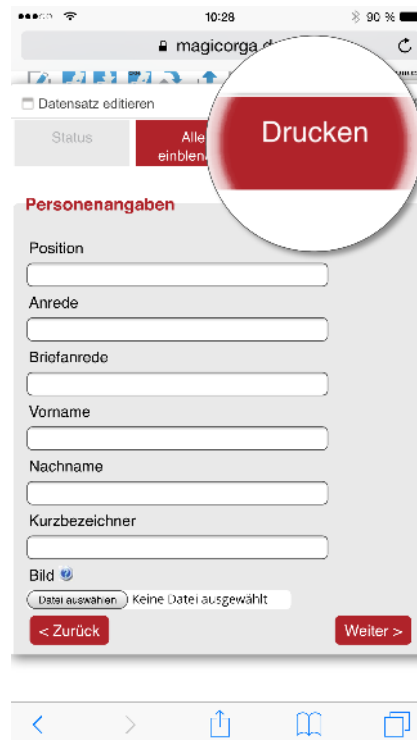

### Liebe MagiC-Orga-Kunden,

im Verlauf der letzten Tage haben wir in der **MagiC-Orga** Erweiterungen und Verbesserungen eingebunden, die wir Ihnen wie gewohnt gerne hier im Newsletter kurz vorstellen möchten.

### ✓ Geografische Anzeige des Kontaktes

In der neu gestalteten Kontaktliste wird das Globus-Symbol angezeigt, auch wenn dem Kontakt keine Geokoordinaten zugeordnet wurden.

Neuerdings wird in diesem Falle über die postalische Adresse die Geokoordinate erzeugt und der Link entsprechend ausgegeben. So können Sie mit fast allen Adressen die geografische Anzeige Ihrer Kontakte realisieren.

### ✓ Neue Tabellenfunktionen und -Layouts in der Kontaktliste

Die Kontaktliste wurde mit neuer innovativer Tabellen-Technik und einem frischen Layout für Sie überarbeitet.

In der neuen Tabellenstruktur können Sie ab sofort, mit der rechten Maustaste die von Ihnen gewünschten Spalten Ein- und Ausblenden und sich die Spaltenbreite so verschieben, wie Sie es möchten.

Sie möchten gerne auf den ersten Blick das Geburtsdatum sehen? Kein Problem - einfach die Spalte per Auswahl aktivieren.

Zudem können Sie über die Karteikarte "Drucken" die jeweils gewählte Ansicht ausdrucken.