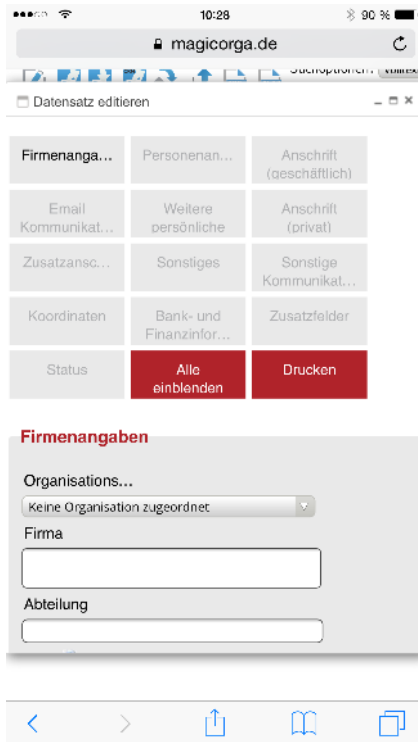

### Liebe MagiC-Orga-Kunden,

im Verlauf der letzten Tage haben wir in der **MagiC-Orga** Erweiterungen und Verbesserungen eingebunden, die wir Ihnen wie gewohnt gerne hier im Newsletter kurz vorstellen möchten.

### ✓ Geografische Anzeige des Kontaktes

In der neu gestalteten Kontaktliste wird das Globus-Symbol angezeigt, auch wenn dem Kontakt keine Geokoordinaten zugeordnet wurden.

Neuerdings wird in diesem Falle über die postalische Adresse die Geokoordinate erzeugt und der Link entsprechend ausgegeben. So können Sie mit fast allen Adressen die geografische Anzeige Ihrer Kontakte realisieren.

### ✓ Neue Tabellenfunktionen und -Layouts in der Kontaktliste

Die Kontaktliste wurde mit neuer innovativer Tabellen-Technik und einem frischen Layout für Sie überarbeitet.

In der neuen Tabellenstruktur können Sie ab sofort, mit der rechten Maustaste die von Ihnen gewünschten Spalten Ein- und Ausblenden und sich die Spaltenbreite so verschieben, wie Sie es möchten.

Sie möchten gerne auf den ersten Blick das Geburtsdatum sehen? Kein Problem - einfach die Spalte per Auswahl aktivieren.

Zudem können Sie über die Karteikarte "Drucken" die jeweils gewählte Ansicht ausdrucken.