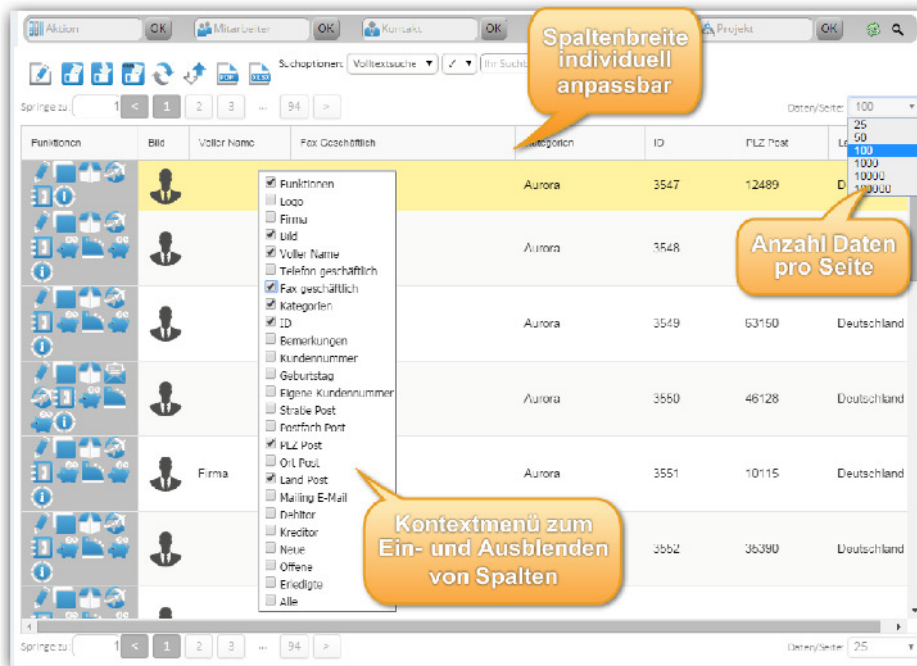

### ✓ Geografische Anzeige des Kontaktes

In der neu gestalteten Kontaktliste wird das Globus-Symbol angezeigt, auch wenn dem Kontakt keine Geokoordinaten zugeordnet wurden.

Neuerdings wird in diesem Falle über die postalische Adresse die Geokoordinate erzeugt und der Link entsprechend ausgegeben. So können Sie mit fast allen Adressen die geografische Anzeige Ihrer Kontakte realisieren.

### ✓ Neue Tabellenfunktionen und -Layouts in der Kontaktliste

Die Kontaktliste wurde mit neuer innovativer Tabellen-Technik und einem frischen Layout für Sie überarbeitet.

In der neuen Tabellenstruktur können Sie ab sofort, mit der rechten Maustaste die von Ihnen gewünschten Spalten Ein- und Ausblenden und sich die Spaltenbreite so verschieben, wie Sie es möchten.

Sie möchten gerne auf den ersten Blick das Geburtsdatum sehen? Kein Problem - einfach die Spalte per Auswahl aktivieren.

Zudem können Sie über die Karteikarte "Drucken" die jeweils gewählte Ansicht ausdrucken.